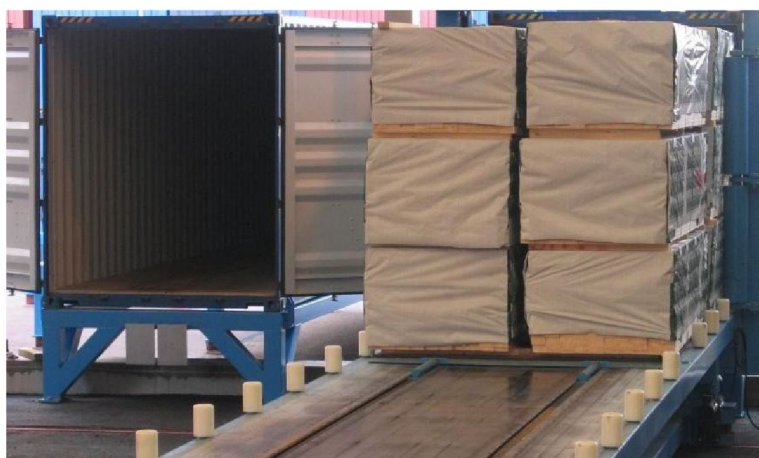

การเดินทางของไม้สน จากรัสเซียถึงประเทศไทย

FROM RUSSIA TO THAILAND

ไม้สนของ สัก วู้ดเวิร์ค ใช้เวลาในการเดินทางค่อนข้างนานกว่าจะมาถึงประเทศไทย เนื่องจากเราต้องบรรทุกตู้คอนเทนเนอร์ทั้งหมดจากโรงงานที่โวลีอกดาไปส่งที่ท่าเรือลาดิออสตอค ใช้เวลาเดินทางโดยเรือประมาณ 45 วัน จากระยะทางกว่า 16,000 กิโลเมตร จนมาถึงท่าเรือแหลมฉบัง โดยการโหลดสินค้าแบบเต็มตู้คอนเทนเนอร์ หรือ Full Container Load (FCL) ซึ่งจะไม่ไปปนกับสินค้าของผู้ส่งออกรายอื่นและผ่านศุลกากรไวทกว่าโดยใช้บริการจากเรือขนส่ง Hapag Lloyd, MSC, Yang Ming และ Evergreen