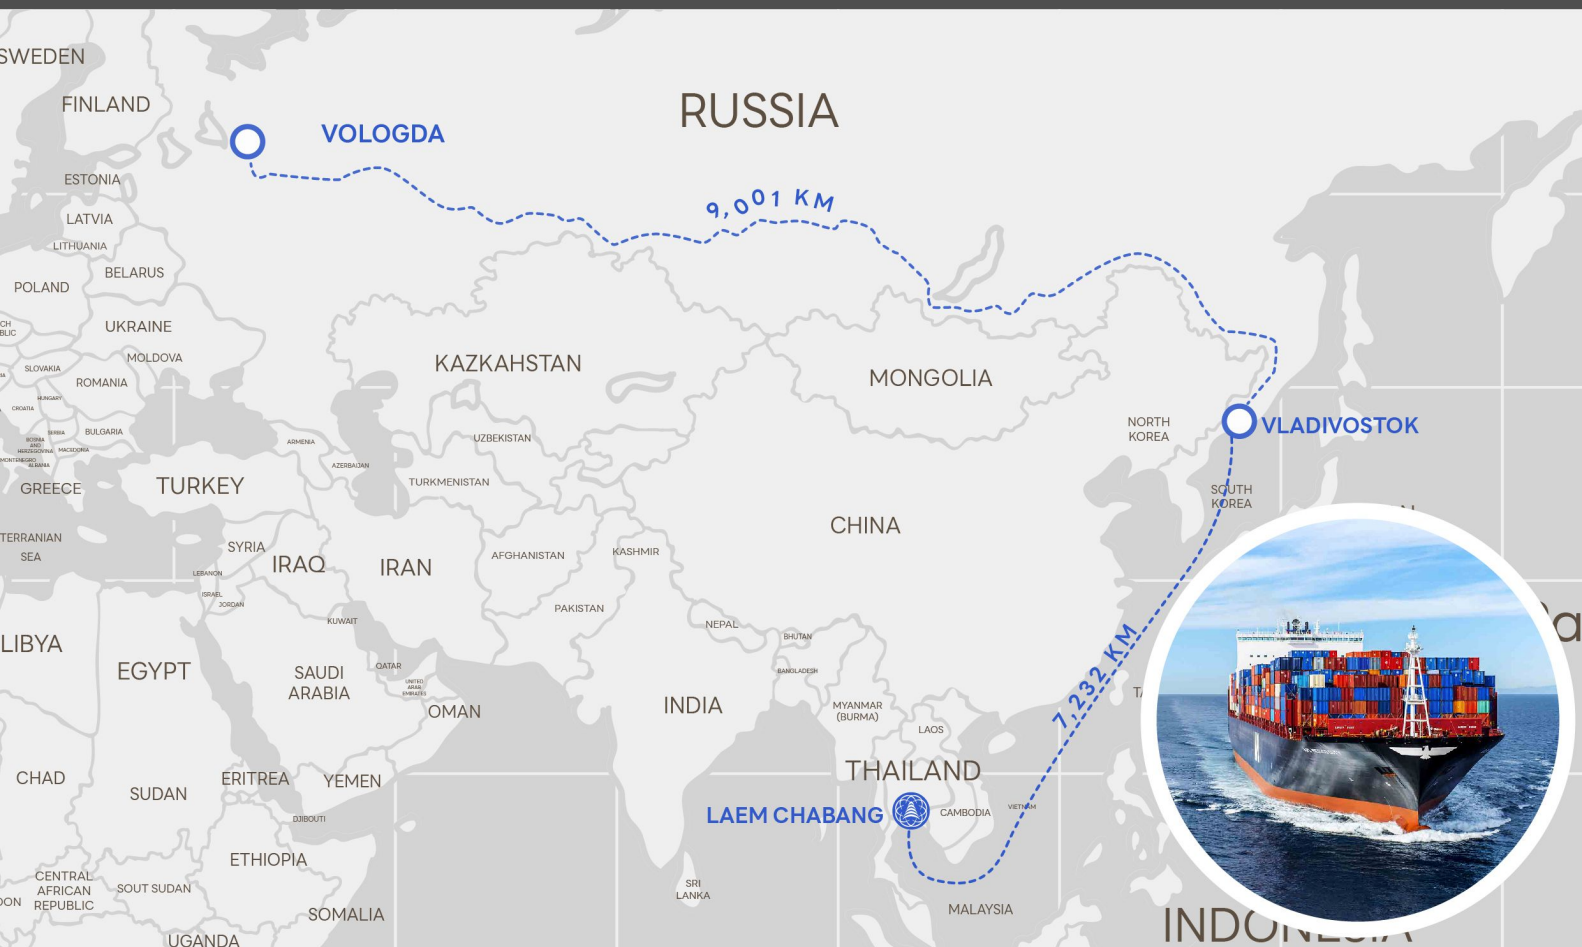

ไม้สนรัสเซีย
(ทางตอนเหนือ)

อายุ 80-150 ปี
วงปีถี่ แข็งแรงกว่า

ไม้สนนิวซีแลนด์
(ทางตอนใต้)

อายุ 20-30 ปี
วงปีห่าง เนื้ออ่อนกว่า

การเดินทางของไม้สน จากรัสเซียถึงประเทศไทย

FROM RUSSIA TO THAILAND

ไม้สนของ สัก วู้ดเวิร์ค ใช้เวลาในการเดินทางค่อนข้างนานกว่าจะมาถึงประเทศไทย เนื่องจากเราต้องบรรทุกตู้คอนเทนเนอร์ทั้งหมดจากโรงงานที่โวลีอกดาไปส่งที่ท่าเรือลาดิออสตอค ใช้เวลาเดินทางโดยเรือประมาณ 45 วัน จากระยะทางกว่า 16,000 กิโลเมตร จนมาถึงท่าเรือแหลมฉบัง โดยการโหลดสินค้าแบบเต็มตู้คอนเทนเนอร์ หรือ Full Container Load (FCL) ซึ่งจะไม่ไปปนกับสินค้าของผู้ส่งออกรายอื่นและผ่านศุลกากรไวทกว่าโดยใช้บริการจากเรือขนส่ง Hapag Lloyd, MSC, Yang Ming และ Evergreen