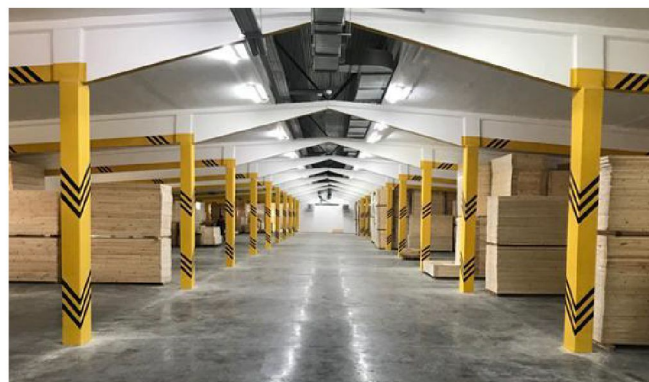

OUR FACTORY

IN RUSSIA

ในประเทศไทย

เราใช้เครื่องจักรคุณภาพสูงที่ทันสมัย ได้มาตรฐาน เครื่องไสไม้ของเรา มีหลากหลายชนิดแตกต่างกันไป เช่น เครื่องไสไม้ใบมีด 4 ด้าน ยี่ห้อ Weing นำเข้ามาจากประเทศเยอรมนี ซึ่งเป็นเครื่องไสไม้ที่ดีที่สุด และเป็นที่ยอมรับและนิยมใช้ทั่วโลก ทำให้ตัดและไสไม้ได้อย่างลื่นไหล ไม่มีรอยบาก ไม้จึงออกมาเนียนสวย ขนาดได้มาตรฐาน โรงงานแปรรูปไม้สนของเรานั้น ไม่ได้มีแค่ในรัสเซียเท่านั้น แต่ยังมีในประเทศเบลารุส และลิกัวเนีย อีกด้วย